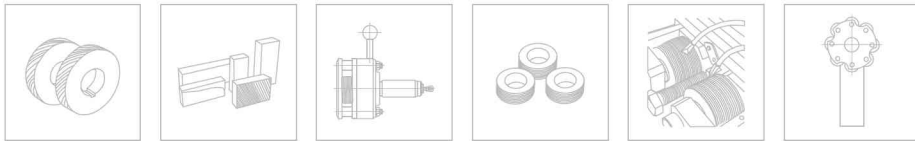

vyvrtávání - boring

frézování - milling

závitování - tapping

válcování - rolling

vystružování - reaming

MSK

MODULÁRNÍ UPÍNACÍ SYSTÉM
MODULAR CLAMPING SYSTEM

NAREX  **MTE**®
machine tools equipment