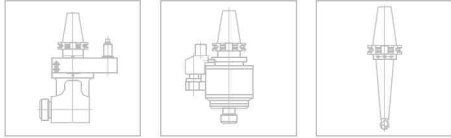

vyvrtávání - boring

frézování - milling

závitování - tapping

válcování - rolling

vystružování - reaming

MSK

MODULÁRNÍ UPÍNACÍ SYSTÉM
MODULAR CLAMPING SYSTEM

NAREX  **MTE**®
machine tools equipment