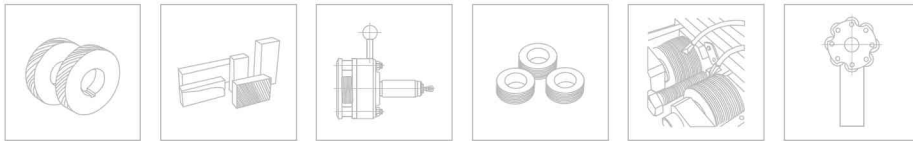

vyvrtávání - boring

frézování - milling

závitování - tapping

válcování - rolling

vystružování - reaming

MSK

MODULÁRNÍ UPÍNACÍ SYSTÉM
MODULAR CLAMPING SYSTEM

NAREX  **MTE**®
machine tools equipment