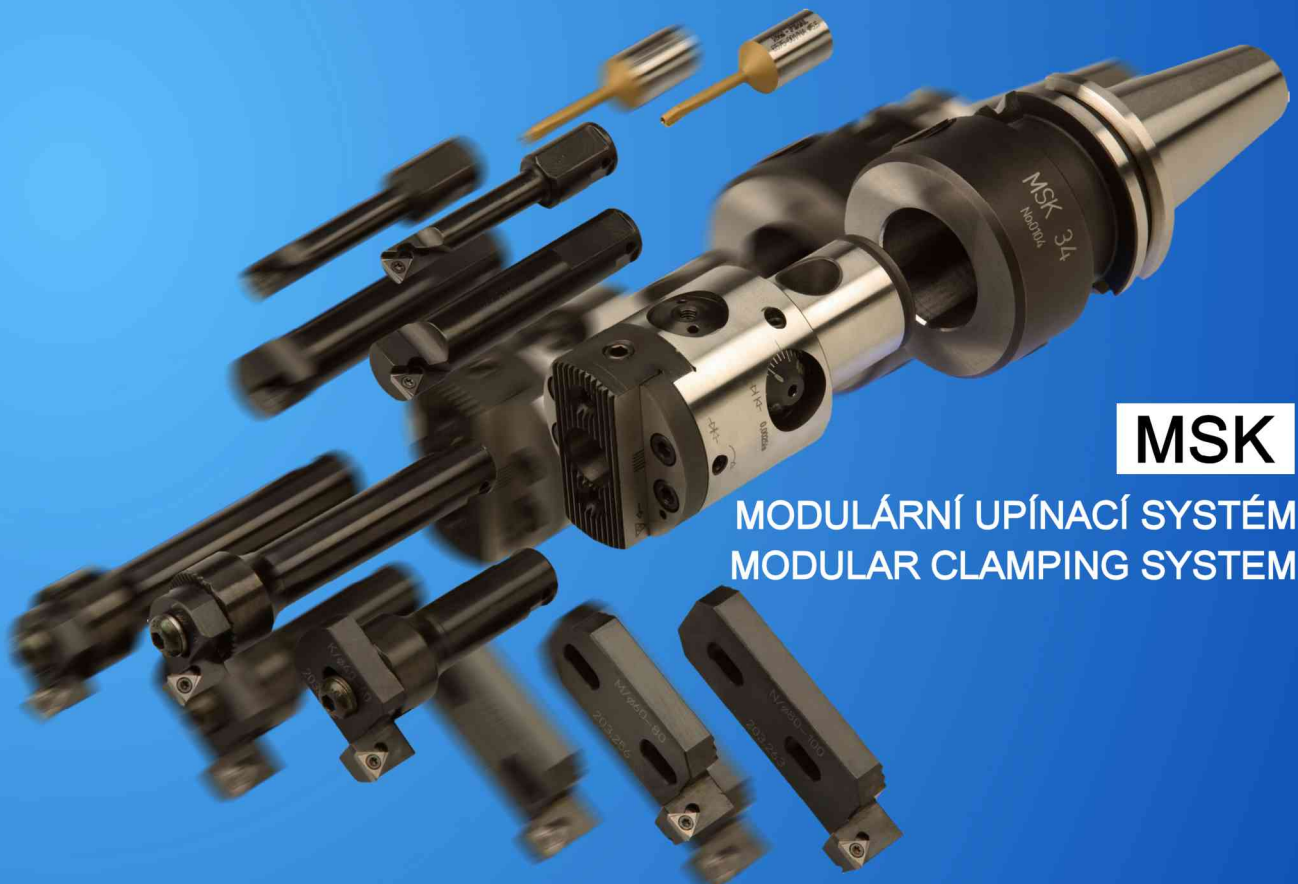

vyvrtávání - boring

frézování - milling

závitování - tapping

válcování - rolling

vystružování - reaming

MSK

MODULÁRNÍ UPÍNACÍ SYSTÉM
MODULAR CLAMPING SYSTEM

NAREX  **MTE**®
machine tools equipment

Výhradní prodejce značky MEXIN pro ČR
Exclusive dealer MEXIN for Czech Republic

NAREX  **SAT**®
super abrasive technology

NAREX ZDICE

nářadí pro válcování závitů - tools for thread rolling

NAREX VRŠOVICE

tepelné zpracování - heat treatment