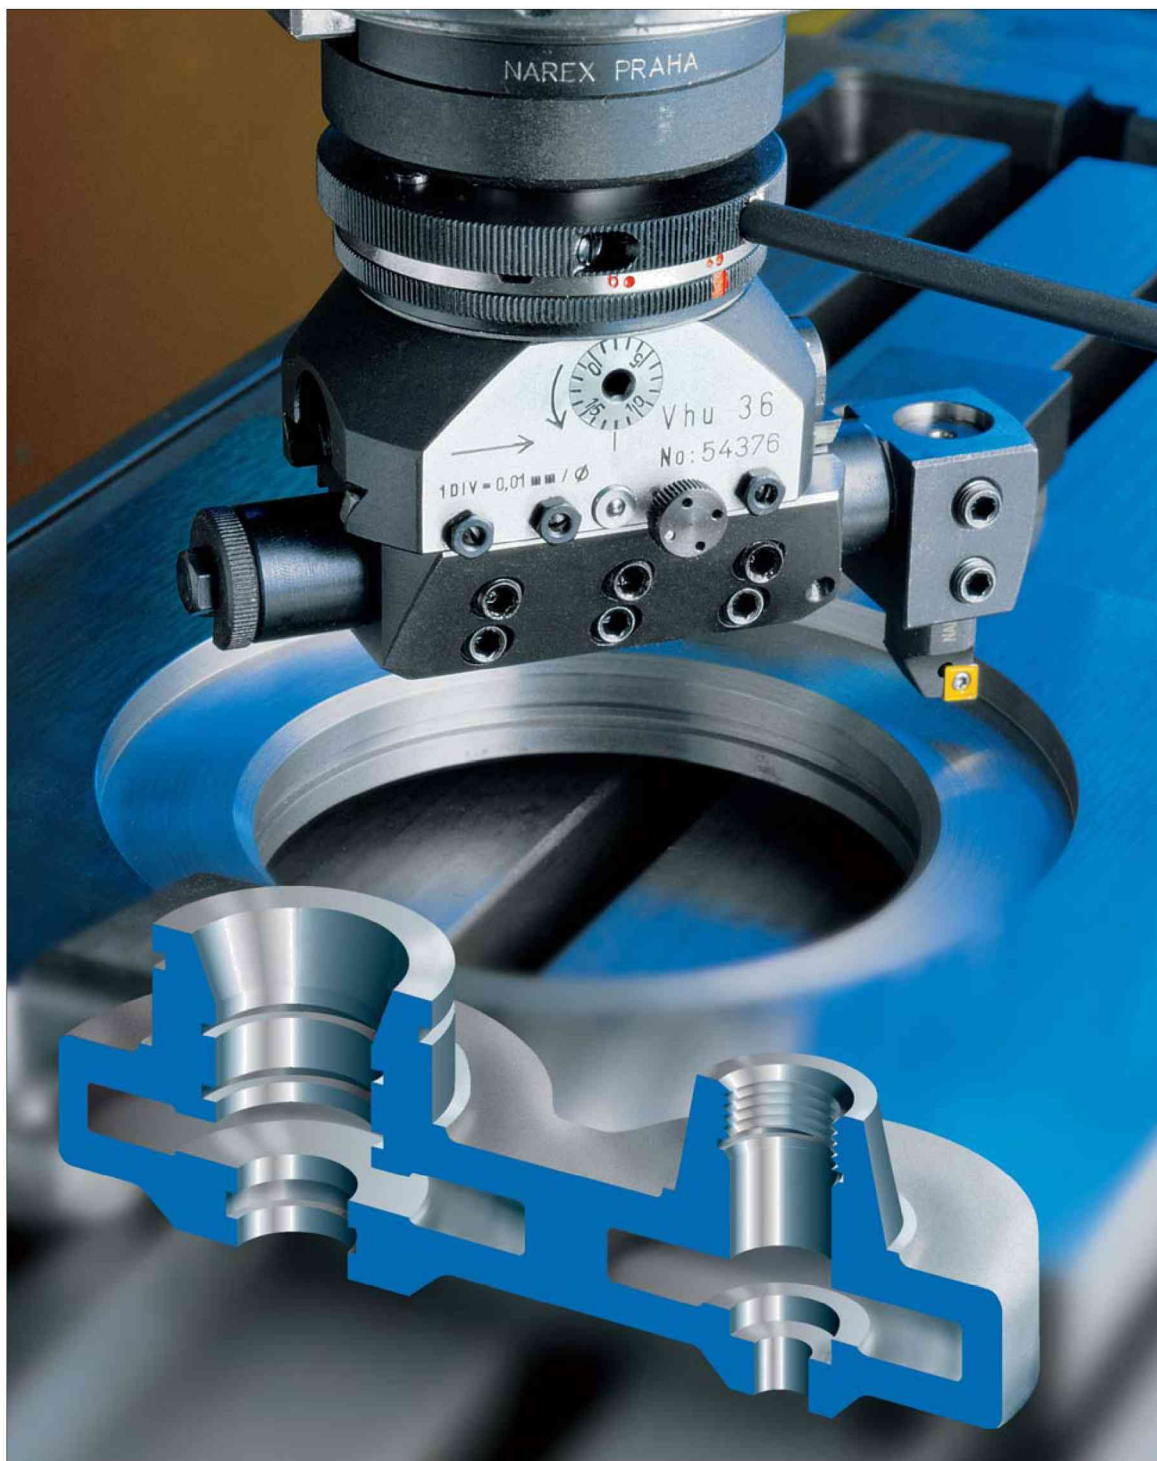

Vhu

VYVRTÁVACÍ HLAVY UNIVERZÁLNÍ
UNIVERSAL BORING HEADS
CABEZALES ALESADORES UNIVERSALES

NAREX  **MTE**®
machine tools equipment

Výhradní prodejce značky MEXIN pro ČR
Exclusive dealer MEXIN for Czech Republic

NAREX  **SAT**®
super abrasive technology

NAREX ZDICE

nářadí pro válcování závitů - tools for thread rolling

NAREX VRŠOVICE

tepelné zpracování - heat treatment

www.narexmte.cz

NAREX  **MTE**®