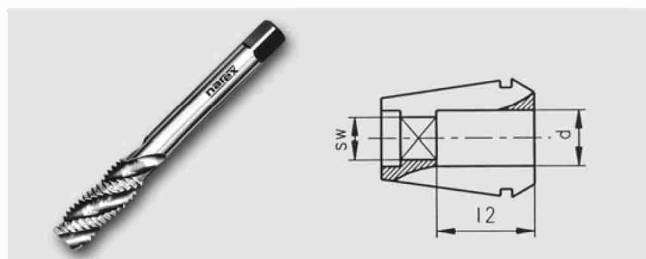

Kleštinová pouzdra nejsou součástí základního příslušenství, proto je třeba je objednávat samostatnou položkou.
The spring collets are not included in the primary accessories, it is necessary to order those as a separate item.
Die Spannzangen sind nicht im Grundzubehör einbezogen, sie müssen als der individuelle Posten in der Bestellung bestellt werden.

d /mm/	ER 25	ER 32
3,00÷2,00	283 - 012	283 - 302
4,00÷3,00	283 - 029	283 - 319
5,00÷4,00	283 - 036	283 - 326
6,00÷5,00	283 - 043	283 - 333
7,00÷6,00	283 - 050	283 - 340
8,00÷7,00	283 - 067	283 - 357
9,00÷8,00	283 - 074	283 - 364
10,00÷9,00	283 - 081	283 - 371
11,00÷10,00	283 - 098	283 - 388
12,00÷11,00	283 - 104	283 - 395
13,00÷12,00	283 - 111	283 - 401
14,00÷13,00	283 - 128	283 - 418
15,00÷14,00	283 - 135	283 - 425
16,00÷15,00	283 - 142	283 - 432
17,00÷16,00	-	283 - 449
18,00÷17,00	-	283 - 456
19,00÷18,00	-	283 - 463
20,00÷19,00	-	283 - 470

d /mm/	SW /mm/	l ₂ /mm/	NORMA	ER 25-GB	ER 32-GB
4,0	3,15/3,2	18	ISO, JIS	284 - 002	284 - 200
4,5	3,4	18	DIN	284 - 019	284 - 217
5,0	4,0	18	ISO, JIS	284 - 026	284 - 224
5,5	4,3	18	DIN	284 - 033	284 - 231
5,5	4,5	18	JIS	284 - 040	284 - 248
6,0	4,5	18	JIS	284 - 057	284 - 255
6,0	4,9	18	DIN	284 - 064	284 - 262
6,2	5,0	18	JIS	284 - 071	284 - 279
6,3	5,0	18	ISO	284 - 088	284 - 286
7,0	5,5	18	DIN, JIS	284 - 095	284 - 293
7,1	5,6	18	ISO	284 - 101	284 - 309
8,0	6,2/6,3	22	DIN, ISO	284 - 118	284 - 316
8,5	6,5	22	JIS	284 - 125	284 - 323
9,0	7,0/7,1	22	DIN, ISO	284 - 132	284 - 330