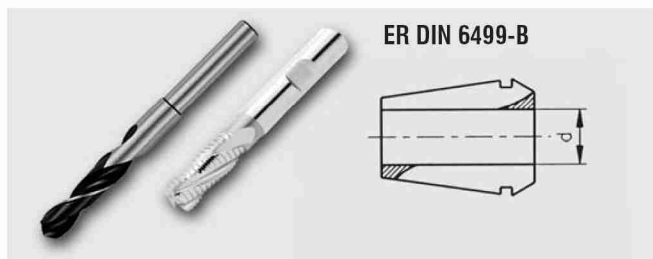

Kleštinová pouzdra nejsou součástí základního příslušenství, proto je třeba je objednávat samostatnou položkou.
The spring collets are not included in the primary accessories, it is necessary to order those as a separate item.
Die Spannzangen sind nicht im Grundzubehör einbezogen, sie müssen als der individuelle Posten in der Bestellung bestellt werden.

d /mm/	ER 25	ER 32
3,00÷2,00	283 - 012	283 - 302
4,00÷3,00	283 - 029	283 - 319
5,00÷4,00	283 - 036	283 - 326
6,00÷5,00	283 - 043	283 - 333
7,00÷6,00	283 - 050	283 - 340
8,00÷7,00	283 - 067	283 - 357
9,00÷8,00	283 - 074	283 - 364
10,00÷9,00	283 - 081	283 - 371
11,00÷10,00	283 - 098	283 - 388
12,00÷11,00	283 - 104	283 - 395
13,00÷12,00	283 - 111	283 - 401
14,00÷13,00	283 - 128	283 - 418
15,00÷14,00	283 - 135	283 - 425
16,00÷15,00	283 - 142	283 - 432
17,00÷16,00	-	283 - 449
18,00÷17,00	-	283 - 456
19,00÷18,00	-	283 - 463
20,00÷19,00	-	283 - 470

Kleštinová pouzdra standardní přesnosti.
Spring collets of standard accuracy.
Spannzangen der Standardgenauigkeit

Kleštinová pouzdra ER-GB nejsou běžně skladem a jejich dodávku je třeba popat.
The spring collets ER-GB are not on stock standardly and it is necessary to inquire for their delivery.
Die Spannzangen ER-GB sind nicht geläufig am Lager und sie müssen nachgefragt werden.